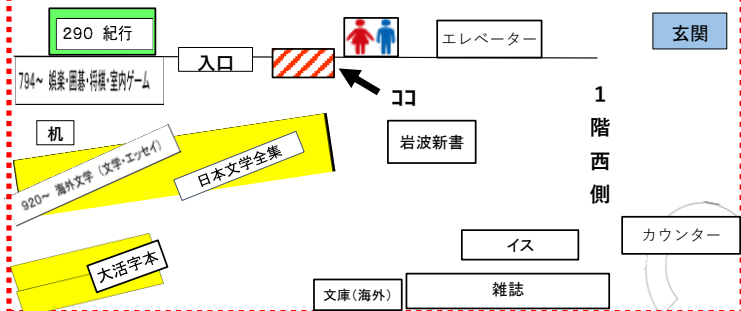

あなたがみんなにおすすめしたい本の題名と著者名を風除室(玄関入ってすぐのスペース)に置いてある付箋に記入して壁の用紙に貼り付けてください。みなさんと一緒に大きなお花畑に育てたいと思います。11月にすべての作品を館内に展示しますのでぜひ、ご覧ください♪

海外文学全集とハヤカワポケットミステリーの 配架場所(本を並べている場所)が変わりました

《図書館の開館時間》火～金 9：00～18：30 / 土日祝 9：00～17：00