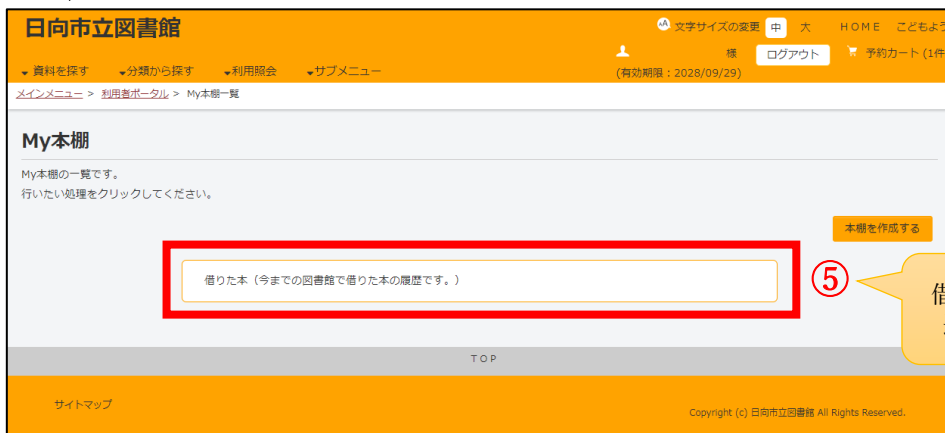

# 【My 本棚の利用方法】

My 本棚とは、日向市立図書館が所蔵する本の中から、これから読みたい本やすでに読んだ本などのリストを作成したり、作成したリストから予約をすることができるサービスです。

借りた本を自動で My 本棚に連携したい場合のみ、下記の手順を行ってください。

日向市立図書館

文字サイズの変更 中 大 HOME こどもよう

資料を探す 分類から探す 利用照会 サブメニュー

ログアウト 予約カート (有効期限: 2028/09/29)

メインメニュー > 利用者ポータル > My本棚一覧 > 借りた本 > 貸出履歴保存同意