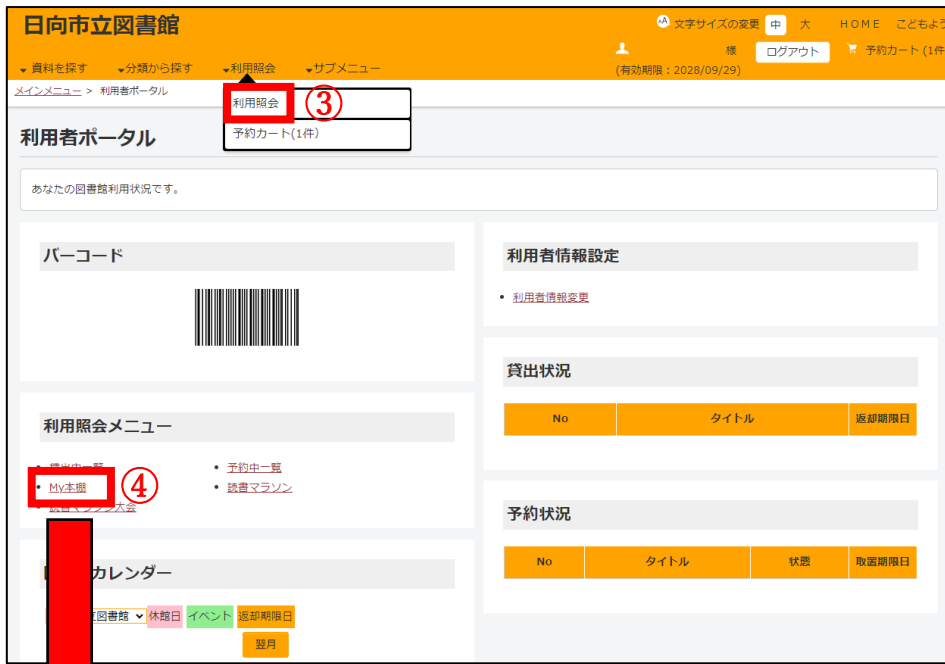

# 【My 本棚の利用方法】

My 本棚とは、日向市立図書館が所蔵する本の中から、これから読みたい本やすでに読んだ本などのリストを作成したり、作成したリストから予約をすることができるサービスです。

借りた本を自動で My 本棚に連携したい場合のみ、下記の手順を行ってください。

日向市立図書館

文字サイズの変更 中 大 HOME こどもよう

資料を探す 分類から探す 利用照会 サブメニュー

ログアウト 予約カート (有効期限: 2028/09/29)

メインメニュー > 利用者ポータル > My本棚一覧 > 借りた本 > 貸出履歴保存同意